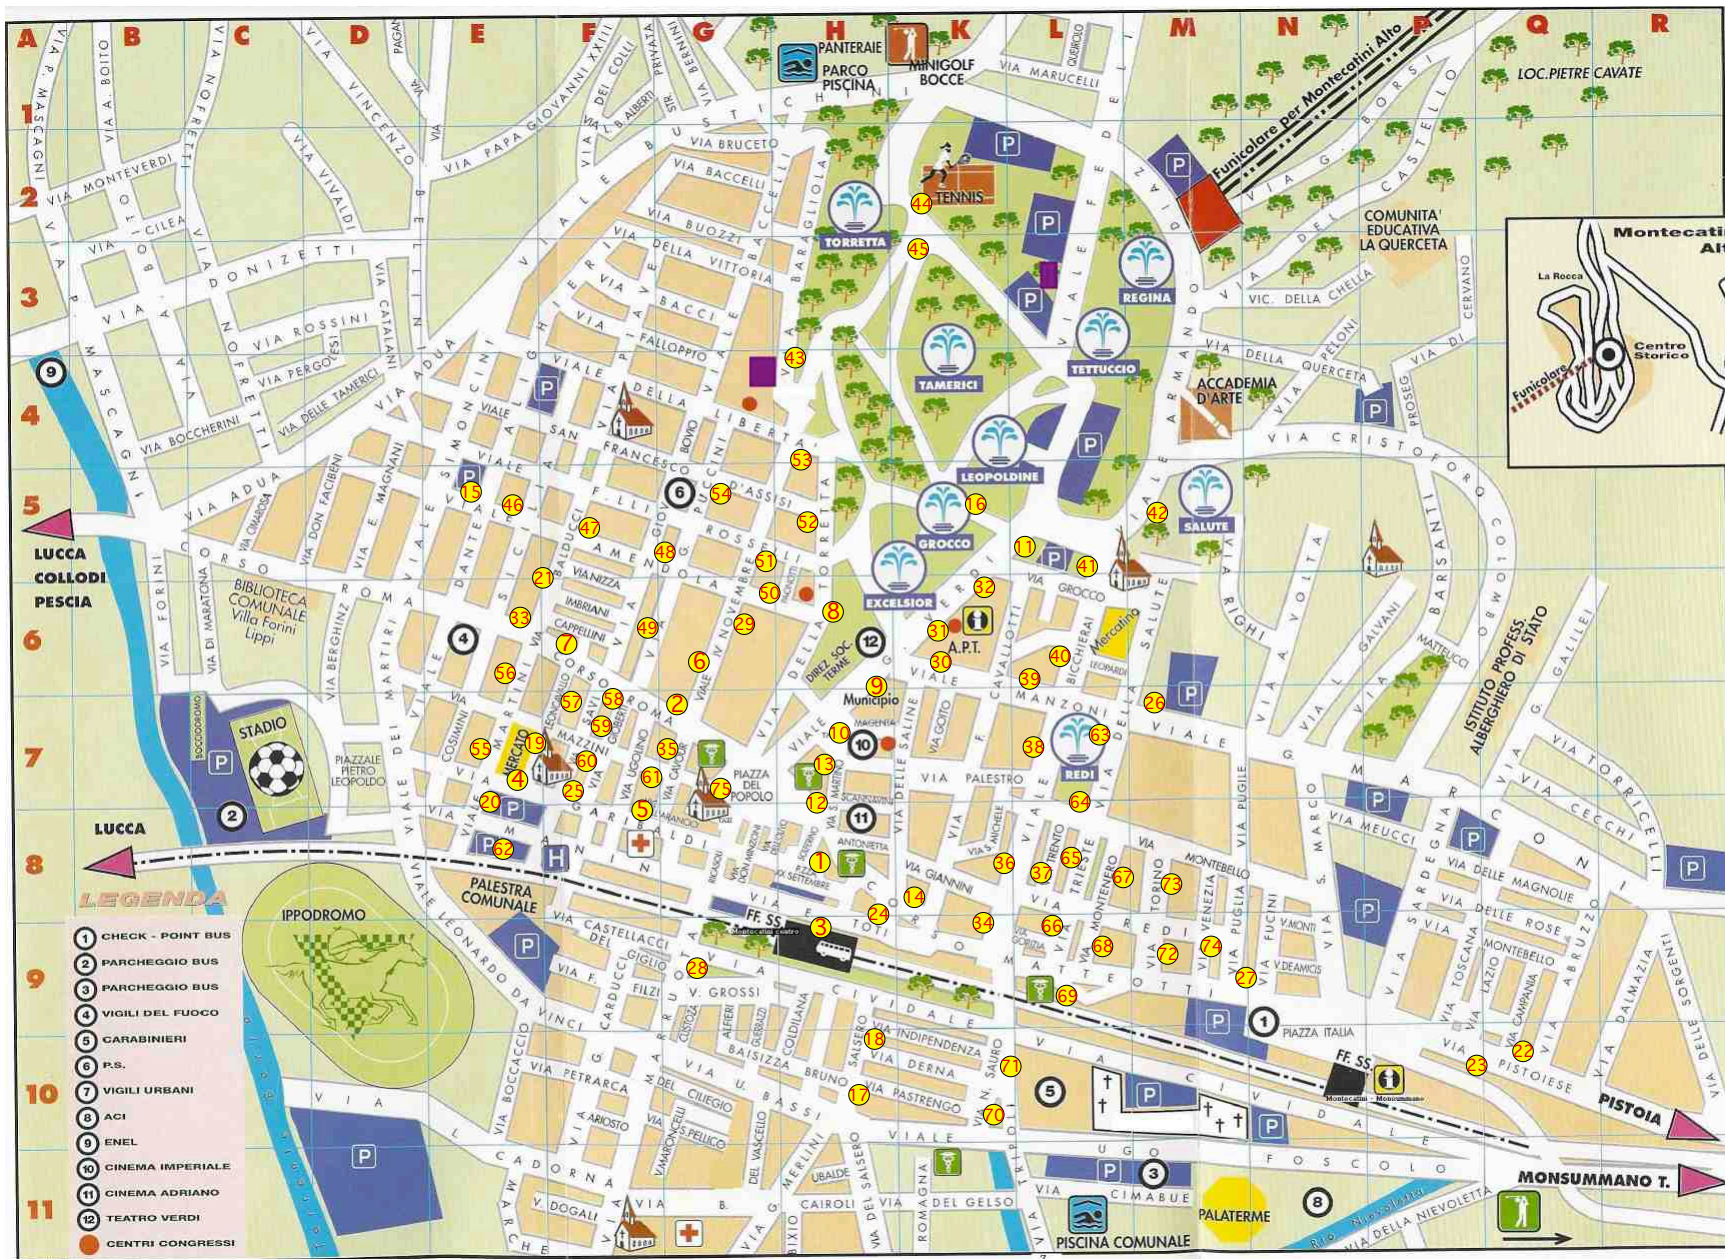

Allegato "1.4"

Schema Grafico Posizionamento dei Parcometri

1	Piazza XX Settembre
2	C.so Roma 1- Kursaal
3	TOTI 1
4	Via Garibaldi (fronte mercato)
5	V. Garibaldi 1
6	V.le IV Novembre 1
7	C.so Roma 2- n° 62
8	V. della Torretta
9	V.le Verdi -Municipio
10	P.za D'Azeglio
11	V.le Verdi 2- Scalabrino
12	C.so Matteotti 1-MPS
13	V. S. Martino
14	C. Matteotti 2 -Cavallotti
15	V. G. Amendola
16	Via Delle Palme
17	V. Del Salsero 1
18	V. Del Salsero 2 Pt.
19	V. Leocavallo
20	V. Martini
21	V. Balducci
22	V. Pistiese 1- nord
23	V. Pistiese 1 -sud
24	V. Toti 3- n° 37
25	V. Garibaldi 2- n° 50
26	V.le Marconi
27	C.so Matteotti 3 p.italia
28	V. Mamuota
29	V.le IV Novembre2-n°45
30	V.le Manzoni n° 7
31	V.le Verdi 3- n° 74
32	V.le Verdi 4- n° 70
33	C.so Roma 3 n° 90
34	V.le Biccherali9b
35	V. Cavour n° 18ic
36	V.le Biccherali n° 36
37	Via Trento n° 5
38	V.le Biccherali n° 89
39	V.le Manzoni n° 49
40	V.le Biccherali inc. v dell' Angelo
41	V.le Biccherali n° 151
42	V.le Diaz n° 88
43	Vie Pietro Baragiola
44	Vie Del Rinascimento ( lato nord)
45	P.le della Torretta
46	V.le Amendola (inc. v. Stiglia)
47	V.le Amendola (inc. v. Balducci)
48	V.le Amendola (inc. vle Puccini)
49	V.le Puccini n° 21
50	V.le Amendola n° 25
51	V.le IV Novembre (inc. v. Rosselli)
52	V.le Della Torretta (inc. v.le F. D'Assisi)
53	V.le IV Novembre (inc. v.le Libertà
54	V.le Puccini (inc. v.le F. D'Assisi)
55	V.le Martini n° 42
56	V.le Martini n° 21
57	V. Leocavallo n° 111b
58	C.so Roma n° 53b
59	V. Savi n° 15/a
60	V. Mazzini n° 53
61	V. Mazzini n° 29
62	Parch. BATTISTI
63	V. della Salute (inc. v.le Manzoni)
64	V. Della Salute (inc. v. Montenero)
65	V. Trieste n° 41
66	V. Trieste n° 23
67	V. Montenero n° 5/a
68	V. Montenero n° 2
69	Largo C.so Matteotti n°158
70	V. N. Sauro n° 26
71	V. Tripoli n° 14
72	V. Torino n° 2
73	V. Torino n° 16
74	V. Venezia n° 7
75	V. Mazzini n° 7